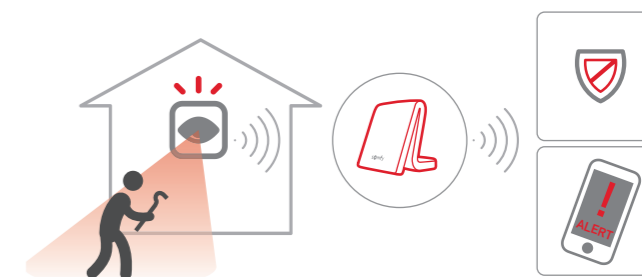

De exemplu, programați ca aplicația să lanseze automat un scenariu în caz de ploaie (stația meteo detectează ploaie în zona dvs.) sau dacă se detectează dioxid de carbon (prin stația meteo Netatmo) sau chiar în cazul solicitării accesului la Google Home (Google Assistant).

Securitate și acces în locuință

*Compatibilitatea Somfy & Velux nu este prezentată în acest ghid

De ce?

01 Protejați casa

Protejați casa cu senzori de securitate, sirene și protecție activă prin intermediul ruloanelor exterioare.

02 Supravegheați casa de oriunde

Prin intermediul camerelor de supraveghere video Somfy, puteți verifica locuința în timp real.

03 Controlați sosirile și plecările din casă.

Cu o singură apăsare în aplicația de mobil, puteți pleca de acasă și activa funcțiile de securitate TaHoma, camerele și alarmerle compatibile și închide ușa de la intrare.

Utilizatorii pot verifica oricând dacă fereastra este închisă și pot decide să închidă ruloarele pentru a proteja casa.

Senzori de mișcare pentru interior

Senzorii de mișcare protejează locuința când sunteți plecați. Plasați la punctele de acces, raportează orice prezență.