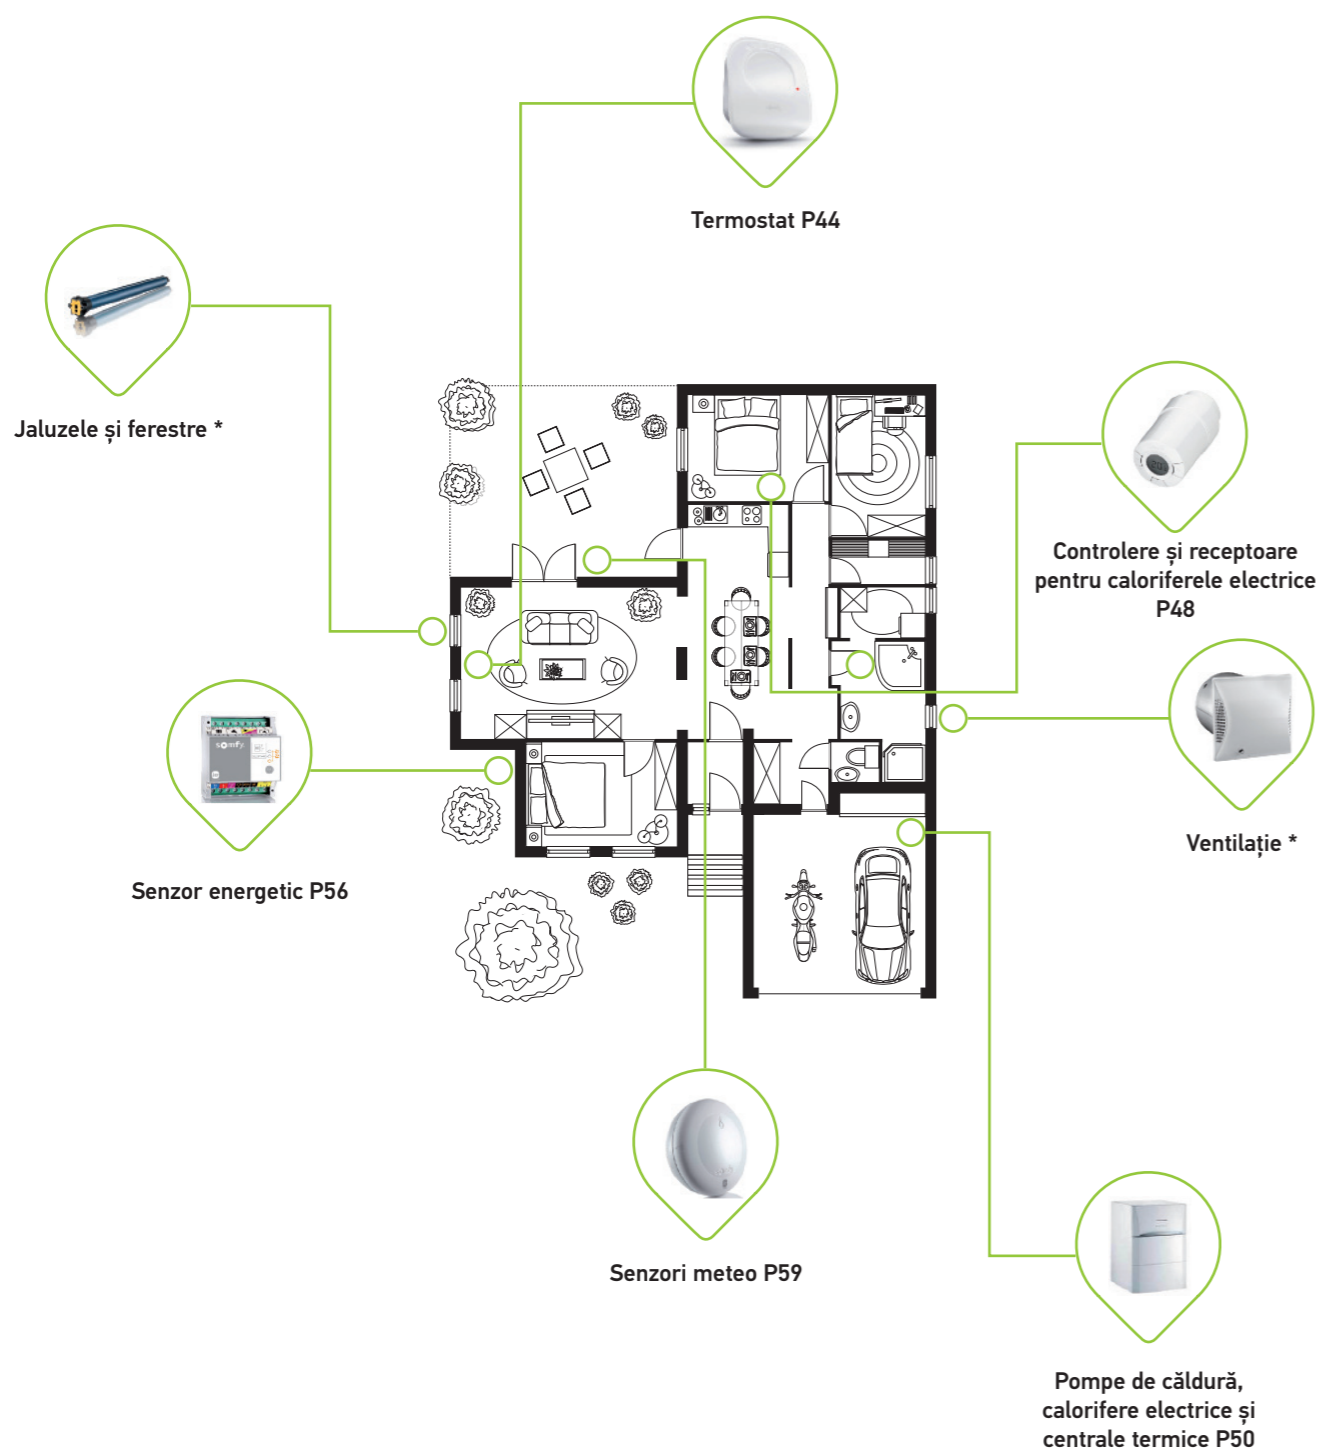

SONOS

Boxe conectate

Boxă wireless Sonos Play:1

Boxă wireless Sonos One

Boxă wireless Sonos Play:3

Soundbase Sonos Playbase

Boxă wireless Sonos Play:5

Subwoofer Sonos

Boxa wireless Sonos Playbar

Managementul energiei

*Compatibilitatea Somfy & Velux nu este prezentată în acest ghid

De ce?

01

Conectați sistemul de încălzire la rutina zilnică

Comutați sistemul de încălzire pe modul "plecat" când plecați de acasă și reporniți-l înainte de a vă întoarce seara. Toate printr-un singur clic!