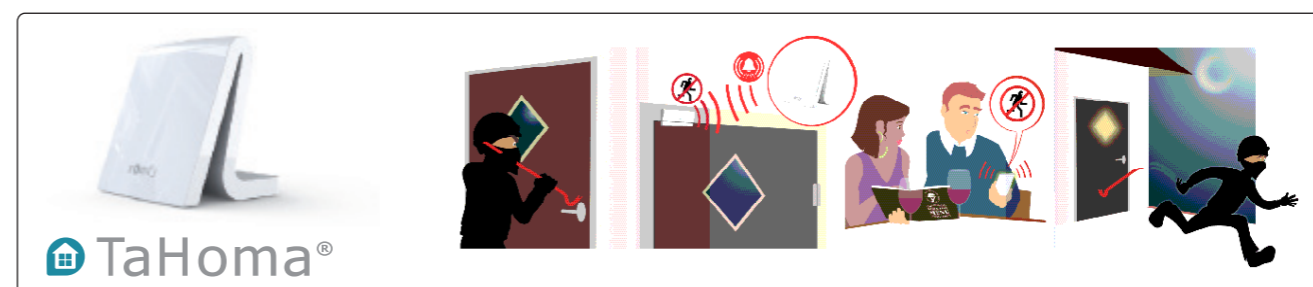

02 Supravegheați casa de oriunde

Prin intermediul camerelor de supraveghere video Somfy, puteți verifica locuința în timp real.

03 Controlați sosirile și plecările din casă.

Cu o singură apăsare în aplicația de mobil, puteți pleca de acasă și activa funcțiile de securitate TaHoma, camerele și alarmerle compatibile și închide ușa de la intrare.

somfy®

Senzori de deschidere

Senzorii de deschidere protejează locuința când sunteți plecați. Detectează dacă ușile sau ferestrele sunt deschise sau închise.

TaHoma®
COMPATIBLE

CONNEXOON
FERESTRE

Senzor io de deschidere și anti-șoc

Ref : 1 811 482

Dimensiuni : 97 * 47 * 23 mm

Tip baterie: 1 CR123 litiu (inclus)

Garanție: 2 ani

În caz de intruziune, o alertă este trimisă pe smartphone-ul utilizatorului, se declanșează sirena și TaHoma lansează protecția activă a casei (închide ruloarele exterioare și aprinde lumina).

Utilizatorii pot verifica oricând dacă fereastra este închisă și pot decide să închidă ruloarele pentru a proteja casa.

Senzori de mișcare pentru interior

Senzorii de mișcare protejează locuința când sunteți plecați. Plasați la punctele de acces, raportează orice prezență.