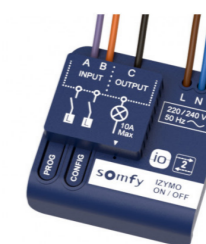

**Receptor io IZIMO on/off
pentru priză**
Ref : 1 822 650
Dimensiuni : 43 * 43 * 18mm
Putere max: 2000W
Montare în doză

TaHoma®
COMPATIBLE