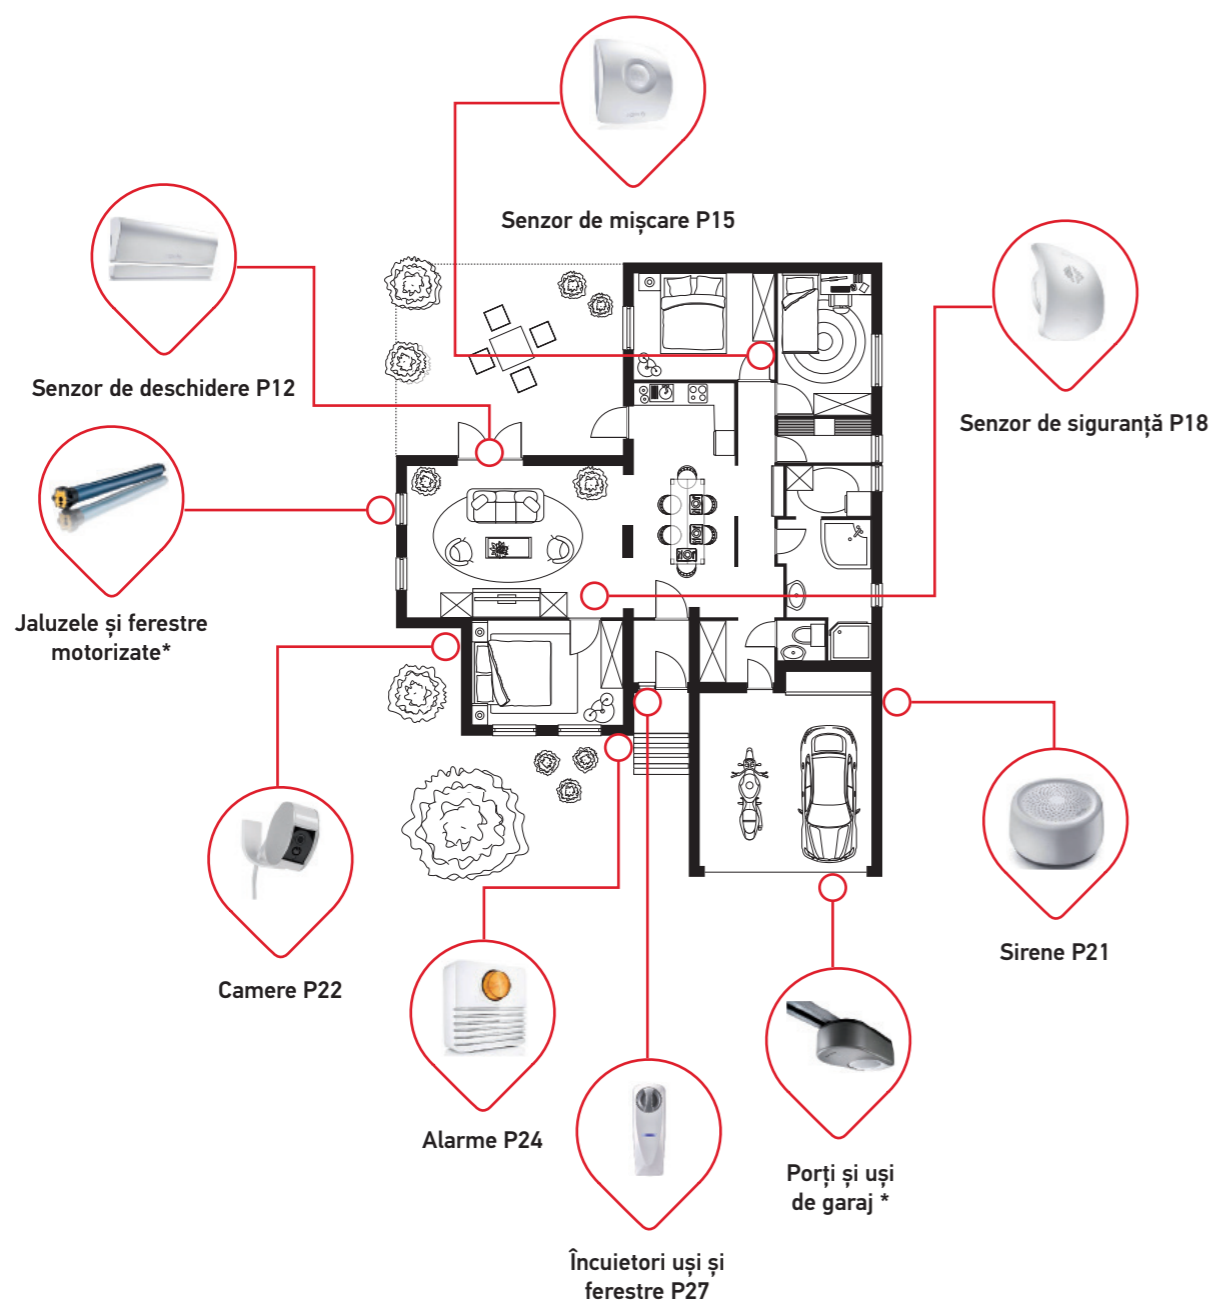

Amazon Alexa

Controlați echipamentele din locuință prin comenzi vocale către Alexa (= scenarii TaHoma*).

* Alexa nu este un serviciu compatibil cu produsele de acces în locuință (uși garaj, sisteme de alarmă, încuietori conectate, camere).

Securitate și acces în locuință

*Compatibilitatea Somfy & Velux nu este prezentată în acest ghid

De ce?

01 Protejați casa

Protejați casa cu senzori de securitate, sirene și protecție activă prin intermediul ruloanelor exterioare.

02 Supravegheați casa de oriunde

Prin intermediul camerelor de supraveghere video Somfy, puteți verifica locuința în timp real.

03 Controlați sosirile și plecările din casă.

Cu o singură apăsare în aplicația de mobil, puteți pleca de acasă și activa funcțiile de securitate TaHoma, camerele și alarmerle compatibile și închide ușa de la intrare.