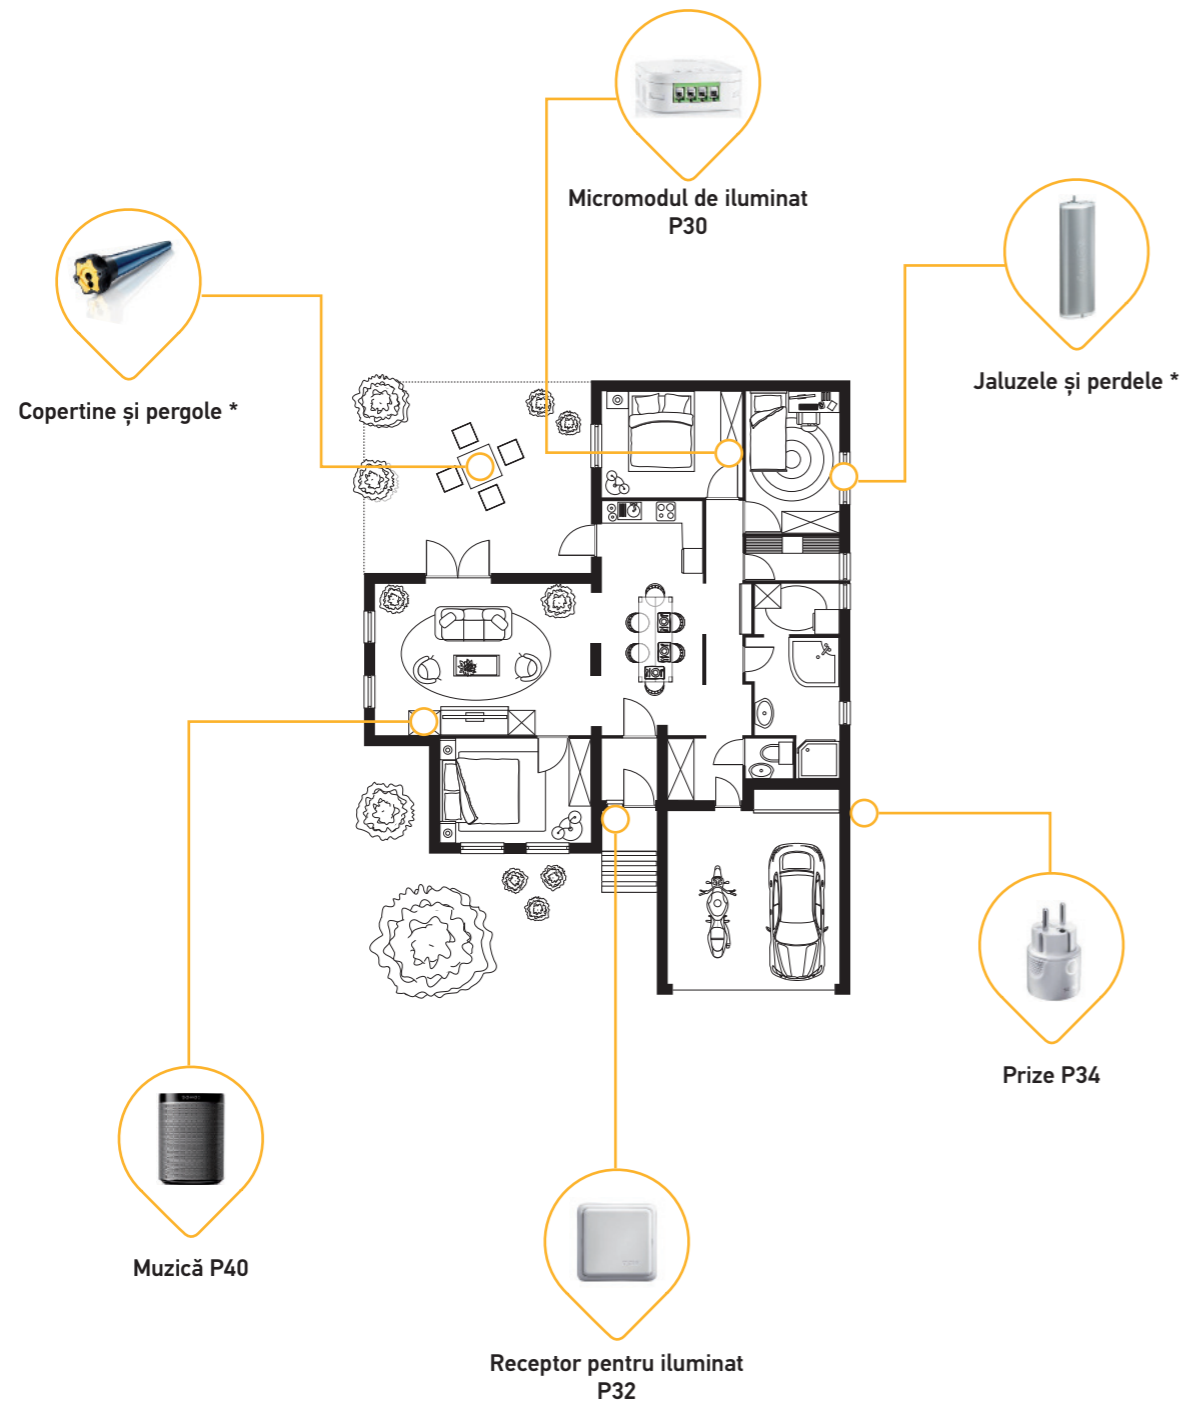

Mâner Enocean Hoppe

Ref: 1 811 309

Dimensiuni : 32 * 42 * 7 mm

Garanție: 2 ani

Necesită utilizarea:

- Stick-ului USB Z-wave cu TaHoma, Ref 1 824 033
- Unui modul suplimentar cu TaHoma DIN-Rail, Ref 1811694

(TaHoma verifică doar starea poziției echipamentului, fără control asupra mânerului)

Ambianță

* Compatibilități Somfy care nu sunt prezentate în acest ghid

De ce?

01 Centralizarea iluminatului

Cu un singur click în aplicație, aprindeți și stingeți lumina.

02 Creați ambianța luminoasă dorită

Configurați dispozitivele de iluminare în funcție de tipul momentelor.

03 Simulați prezența

Când nu sunteți acasă, simulați prezența prin aprinderea luminilor în diferite momente ale zilei.