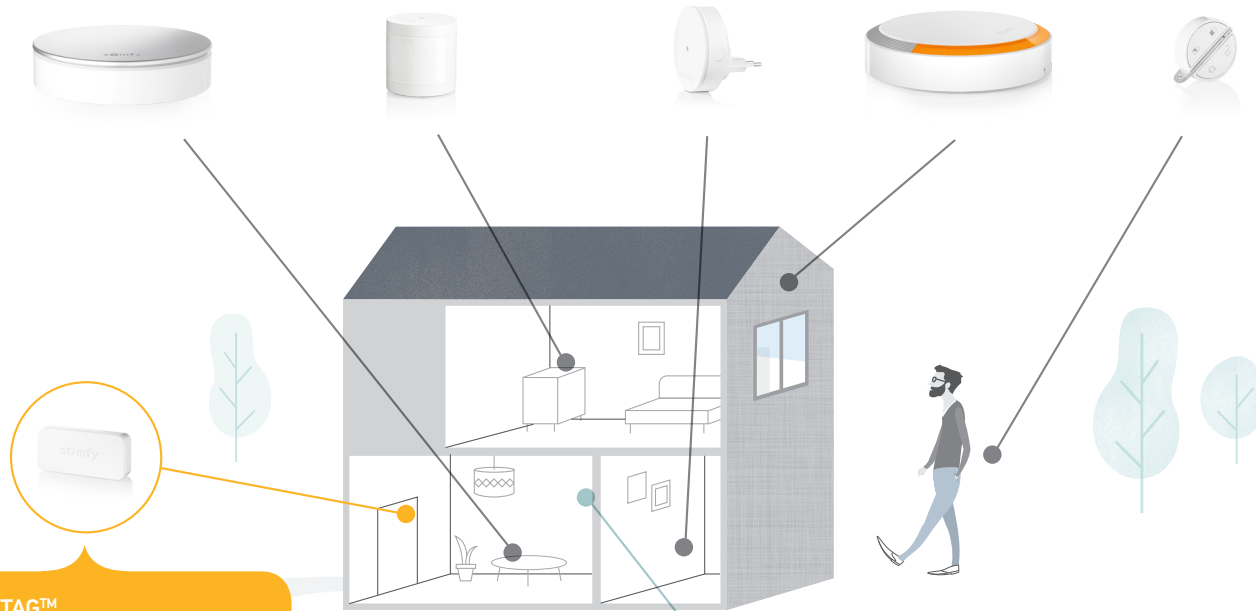

One Siguranța dvs. într-un singur produs

- Cameră 1080 HD Vedere nocturnă
- Posibilitatea de pornire programată a unei alarme false
- Unghi de vizualizare larg de 130° Zoom x8
- Activare inteligentă
- Difuzor și microfon
- Alertă / înregistrări video gratuite în momentul detectării
- Adecvat și pentru locuințe în care se află animale de companie
- Accesorii compatibile pentru alarmă

Descoperiți versiunea premium: Pachetul Somfy One+

- Back-up pentru baterie și comunicare
- Stocare video
- Include 2 accesorii pentru alarmă : 1 senzor de deschidere IntelliTAG™ și 1 breloc pentru dezarmare automată

Somfy Home Alarm

Soluția completă, interconectată, de supraveghere a locuinței

- Sirenă de interior** wireless 110dB
- Detectare mișcare în interior** Adecvat și pentru locuințe în care se află animale de companie
- Link** Bornă conexiune wireless
- Sirenă pentru exterior** wireless 112dB
- Breloc cheie** Sistem hands-free de dezarmare

Intrare prin efracție detectată

Alerte

Sirena se declanșează.

Paul și persoanele apropiate ale acestuia sunt avertizate imediat pe smartphone-urile lor.

Emma se întoarce acasă

Aplicație « Copii »

Alarma este dezactivată automat. Lucie este înștiințată când Emma se întoarce acasă.